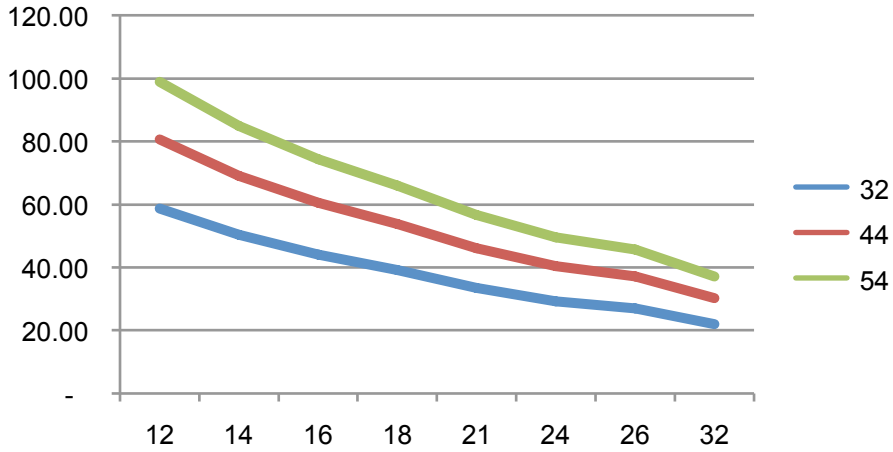

Rodriguez Tandem

	11	12	14	16	18	21	24	28	32
28	68.85	63.11	54.09	47.33	42.07	36.06	31.56	27.05	23.67
44	108.19	99.17	85.01	74.38	66.12	56.67	49.59	42.50	37.19
56	137.70	126.22	108.19	94.67	84.15	72.13	63.11	54.09	47.33

Burley Duet

	11	12	14	16	18	21	24	28
28	68.85	63.11	54.09	47.33	42.07	36.06	31.56	27.05
44	108.19	99.17	85.01	74.38	66.12	56.67	49.59	42.50
54	132.78	121.71	104.33	91.28	81.14	69.55	60.86	52.16

Stock Ibis cassette

	12	14	16	18	21	24	26	32
32	58.69	50.30	44.02	39.13	33.54	29.34	27.09	22.01
44	80.70	69.17	60.52	53.80	46.11	40.35	37.24	30.26
54	99.04	84.89	74.28	66.02	56.59	49.52	45.71	37.14

11-30 cassette

	11	13	15	17	20	23	26	30
32	64.02	54.17	46.95	41.43	35.21	30.62	27.09	23.48
44	88.03	74.49	64.56	56.96	48.42	42.10	37.24	32.28
54	108.04	91.42	79.23	69.91	59.42	51.67	45.71	39.61

11-34 cassette

	11	13	15	17	20	23	26	34
32	64.02	54.17	46.95	41.43	35.21	30.62	27.09	20.71
44	88.03	74.49	64.56	56.96	48.42	42.10	37.24	28.48
54	108.04	91.42	79.23	69.91	59.42	51.67	45.71	34.95

Stock Ibis Cassette