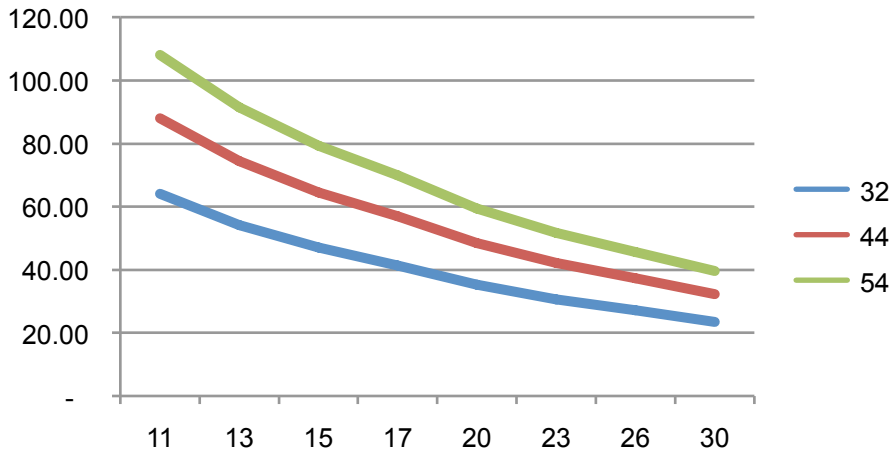

11-30 Cassette